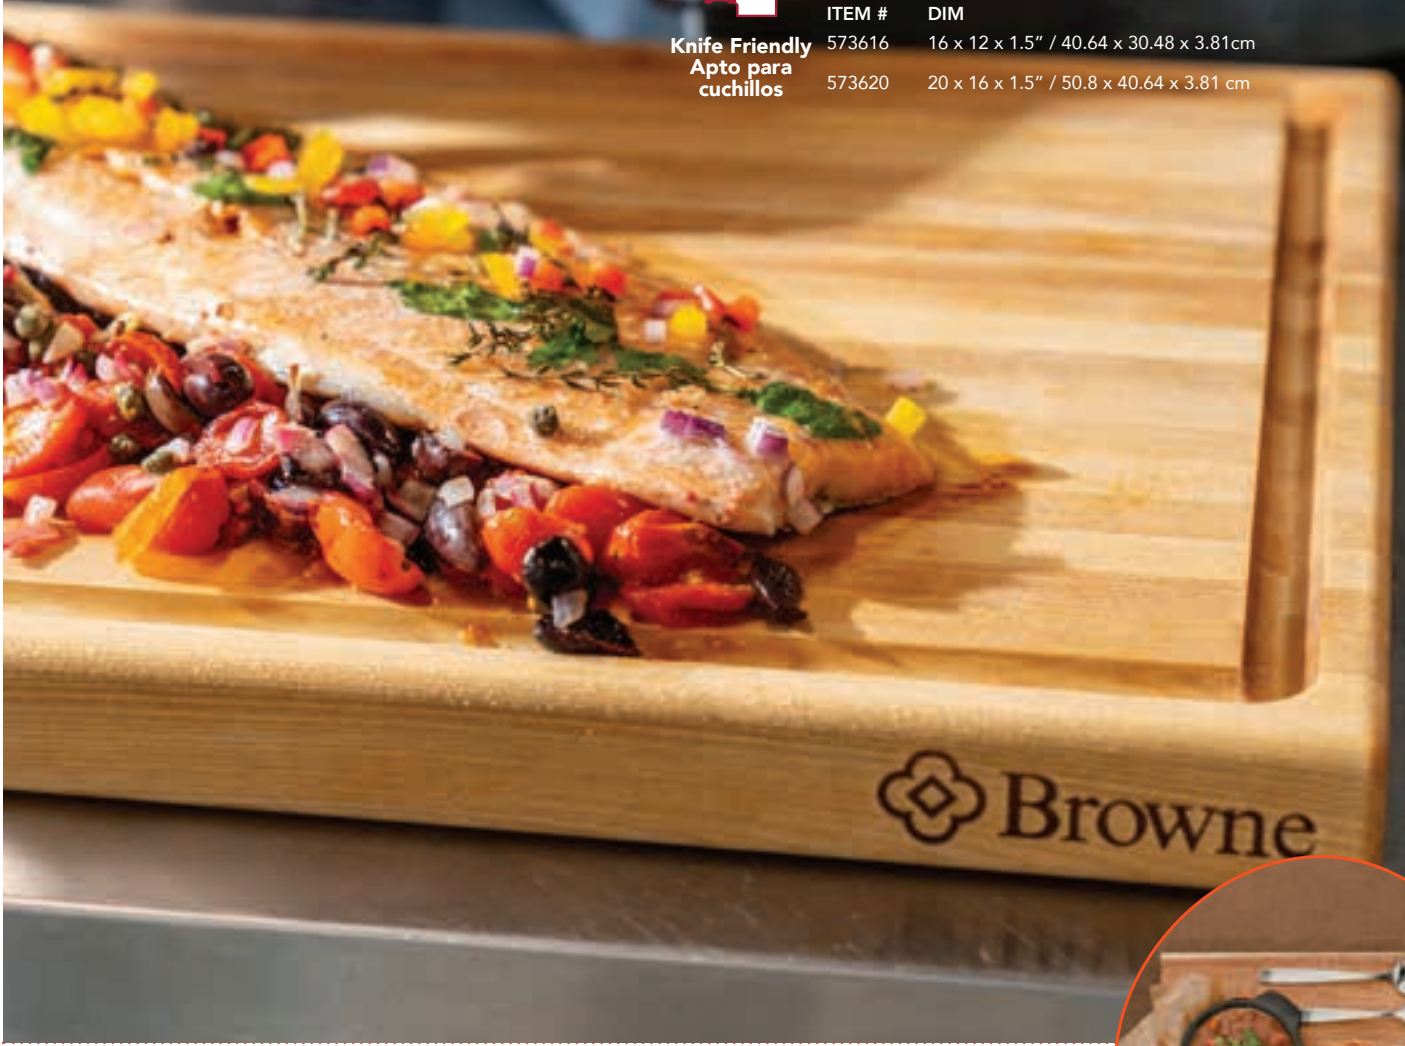

Made in Canada
Hecho en Canadá

Knife Friendly
Apto para
cuchillos

Maple wood cutting / carving board

Two-sided design for optimal usage:

- Includes liquid channel for no-drip cutting and carving
- Flat serving face for cutting or serving

Tabla de cortar/ trinchar de madera de arce

Diseño de doble lado para un uso óptimo:

- Incluye canal de jugos para cortar y trinchar sin goteos
- Planas para cortar o servir

ITEM #	DIM
573616	16 x 12 x 1.5" / 40.64 x 30.48 x 3.81cm
573620	20 x 16 x 1.5" / 50.8 x 40.64 x 3.81 cm

Reversible Acacia Wood Board with Insets

Sealed with a foodsafe protective mineral oil.
Includes insets for use with a variety of serving dishes.

Tablero reversible de madera de acacia con inserciones

Incluye insertos para uso con una variedad de platos para servir.

CASH & CARRY
CÓMPRALO Y
LÉVATELO

Compatible con
nuestra sartén de
hierro fundido Mini
Thermalloy®