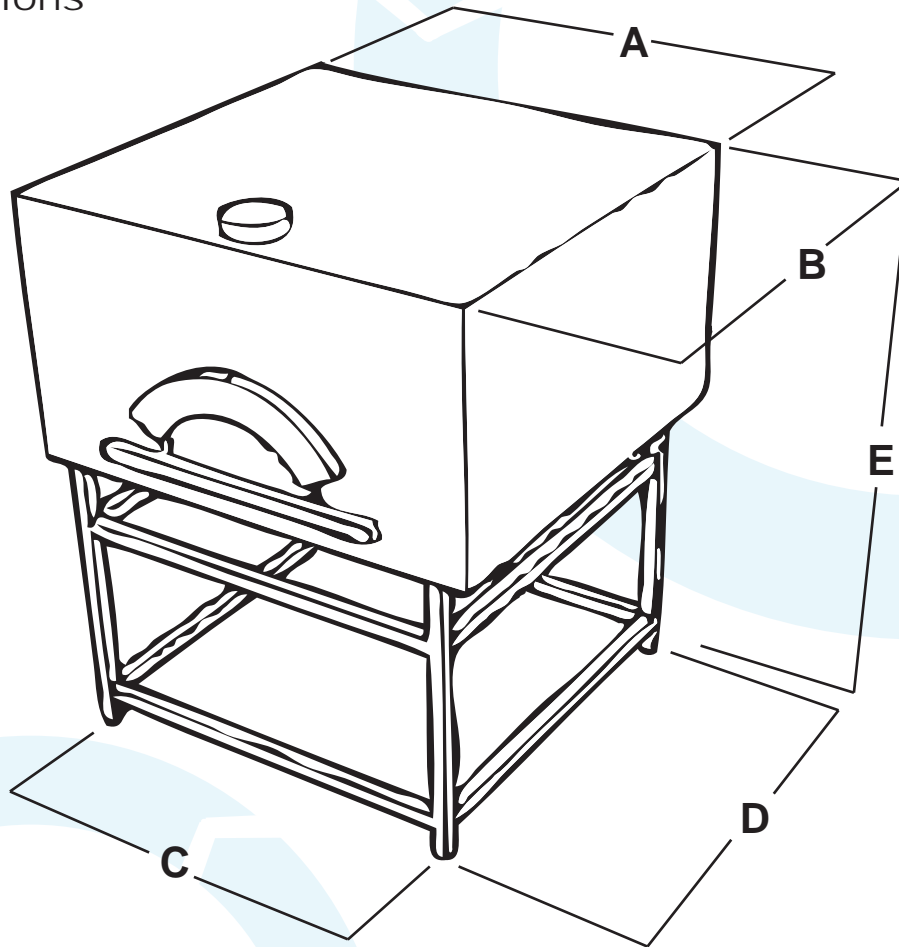

## Dimensions

MODEL	INTERNAL DIAMETER	A OVEN WIDTH	B OVEN DEPTH	C STAND WIDTH	D STAND DEPTH	E HEIGHT	WEIGHT	NUMBER OF PIZZAS
DOME39S	39.37" 100cm	55.11" 140cm	57.1" 145cm	47.25" 120cm	47.25" 120cm	73" 185cm	2645.5lbs 1200Kg	5
DOME47S	47.25" 120cm	63" 160cm	65" 165cm	55.11" 140cm	55.11" 1140cm	73" 185cm	4850lbs 2200Kg	7
DOME55S	55" 140cm	71" 180cm	73" 185cm	63" 160cm	63" 160cm	73" 185cm	5512lbs 2500Kg	11