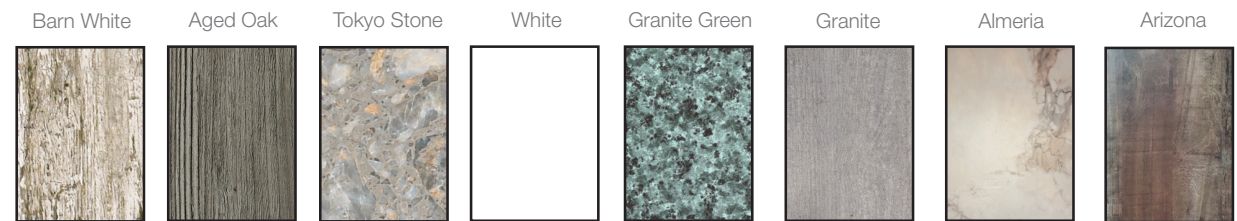

Molded Melamine Tops

	Barn White	Aged Oak	Tokyo Stone	White	Granite Green	Granite	Almeria	Arizona
24 x 24 no hole	UT 210 780	UT 210 742	UT 210 781	UT 210 004	UT 210 025	UT 211 038	UT 210 815	UT 210 816
24 x 32 no hole	UT 220 780	UT 220 742	UT 220 781	UT 220 004	UT 220 025	UT 221 038	UT 220 815	UT 220 816
28 Rd no hole	UT 225 780	UT 225 742	UT 225 781	UT 225 004	UT 225 025	UT 225 038	UT 225 815	UT 225 816
32 x 32 no hole	UT 230 780	UT 230 742	UT 230 781	UT 230 004	UT 230 025	UT 231 038	UT 230 815	UT 230 816
36 x 36 no hole	UT 240 780	UT 240 742	UT 240 781	UT 240 004	UT 240 025	UT 241 038	UT 240 815	UT 240 816
48 x 32 no hole	UT 270 780	UT 270 742	UT 270 781	UT 270 004	UT 270 025	UT 271 038	UT 270 815	UT 270 816
32 x 32 with hole	UT 235 780	UT 235 742	UT 235 781	UT 235 004	UT 235 025	UT 236 038	UT 235 815	UT 235 816
36 x 36 with hole	UT 245 780	UT 245 742	UT 245 781	UT 245 004	UT 245 025	UT 246 038	UT 245 815	UT 245 816
42 Rd with hole	UT 255 780	UT 255 742	UT 255 781	UT 255 004	UT 255 025	UT 256 038	UT 255 815	UT 255 816
48 x 32 with hole	UT 275 780	UT 275 742	UT 275 781	UT 275 004	UT 275 025	UT 276 038	UT 275 815	UT 275 816
48 Rd with hole				UT 260 004		UT 261 038