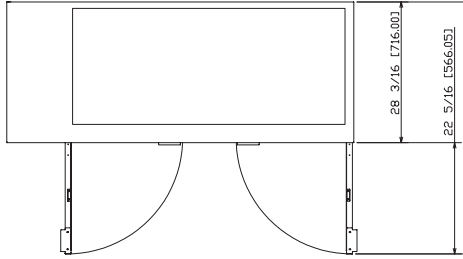

**FRONT
NLBB69**

**FRONT
NLBB59**

**TOP
NLBB59**

SIDE

**TOP
NLBB69**

**FRONT
NLBB79**

**TOP
NLBB79**

**FRONT
NLBB95**

**TOP
NLBB95**

NORLAKE[®]

Revision Date: 03/13
©2013 NOR-LAKE, INC.
Printed in the U.S.A.
Part Number: 143584

SPECIFICATIONS

<i>Model</i>	<i>NLBB59</i>	<i>NLBB69</i>	<i>NLBB79</i>	<i>NLBB95</i>
<i>Crated Height</i>	43"	43"	43"	43"
<i>Crated Width</i>	60-1/2"	70-1/2"	81"	96-1/2"
<i>Crated Depth</i>	30"	30"	30"	30"
<i>Crated Weight (lbs.)</i>	312	360	378	440
<i>Interior Height</i>	31-3/4"	31-3/4"	31-3/4"	31-3/4"
<i>Interior Width</i>	44-9/16"	54-9/16"	65-1/16"	80-9/16"
<i>Interior Depth</i>	24-3/4"	24-3/4"	24-3/4"	24-3/4"
<i>Overall Height</i>	37-1/4"	37-1/4"	37-1/4"	37-1/4"
<i>Overall Width</i>	59-1/2"	69-1/2"	80"	95-1/2"
<i>Overall Depth</i>	28-3/16"	28-3/16"	28-3/16"	28-3/16"
<i>Gross Cubage (ft.³)</i>	23.7 (670)	28 (793)	30.8 (872)	39.2 (1112)
<i>Number of Shelves</i>	4	4	6	6
<i>Condensing Unit Size</i>	1/3	1/3	1/3	1/3
<i>Refrigerant</i>	R134a	R134a	R134a	R134a
<i>Electrical Characteristics</i>	115/60/1	115/60/1	115/60/1	115/60/1
<i>Cord and Plug Furnished</i>	Yes	Yes	Yes	Yes
<i>Nema Plug Configuration</i>	5-15P	5-15P	5-15P	5-15P
<i>Total Amp Draw</i>	6.6	6.6	6.6	7.2
<i>12 oz. Can Capacity</i>	640	800	920	1160
<i>12 oz. Bottle Capacity</i>	432	540	621	810