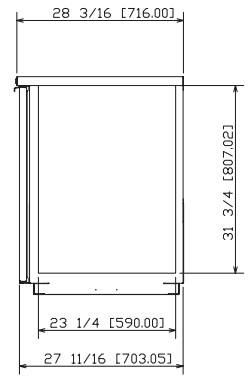

**FRONT
NLBB69**

**FRONT
NLBB59**

**TOP
NLBB59**

SIDE

**TOP
NLBB69**

**FRONT
NLBB79**

**TOP
NLBB79**

**FRONT
NLBB95**

**TOP
NLBB95**

NORLAKE[®]

Revision Date: 03/13
©2013 NOR-LAKE, INC.
Printed in the U.S.A.
Part Number: 143584

SPECIFICATIONS

<i>Model</i>	<i>NLBB59</i>	<i>NLBB69</i>	<i>NLBB79</i>	<i>NLBB95</i>
<i>Crated Height</i>	43"	43"	43"	43"
<i>Crated Width</i>	60-1/2"	70-1/2"	81"	96-1/2"
<i>Crated Depth</i>	30"	30"	30"	30"
<i>Crated Weight (lbs.)</i>	312	360	378	440
<i>Interior Height</i>	31-3/4"	31-3/4"	31-3/4"	31-3/4"
<i>Interior Width</i>	44-9/16"	54-9/16"	65-1/16"	80-9/16"
<i>Interior Depth</i>	24-3/4"	24-3/4"	24-3/4"	24-3/4"
<i>Overall Height</i>	37-1/4"	37-1/4"	37-1/4"	37-1/4"
<i>Overall Width</i>	59-1/2"	69-1/2"	80"	95-1/2"
<i>Overall Depth</i>	28-3/16"	28-3/16"	28-3/16"	28-3/16"
<i>Gross Cubage (ft.³)</i>	23.7 (670)	28 (793)	30.8 (872)	39.2 (1112)
<i>Number of Shelves</i>	4	4	6	6
<i>Condensing Unit Size</i>	1/3	1/3	1/3	1/3
<i>Refrigerant</i>	R134a	R134a	R134a	R134a
<i>Electrical Characteristics</i>	115/60/1	115/60/1	115/60/1	115/60/1
<i>Cord and Plug Furnished</i>	Yes	Yes	Yes	Yes
<i>Nema Plug Configuration</i>	5-15P	5-15P	5-15P	5-15P
<i>Total Amp Draw</i>	6.6	6.6	6.6	7.2
<i>12 oz. Can Capacity</i>	640	800	920	1160
<i>12 oz. Bottle Capacity</i>	432	540	621	810