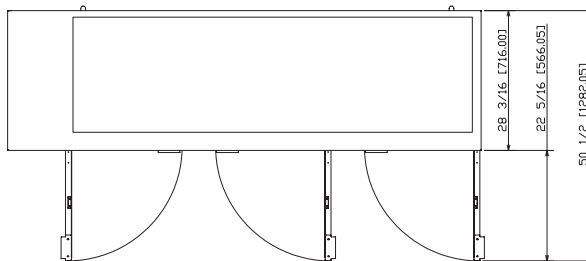

**FRONT
NLBB69**

**FRONT
NLBB59**

**TOP
NLBB59**

SIDE

**TOP
NLBB69**

**FRONT
NLBB79**

**TOP
NLBB79**

**FRONT
NLBB95**

**TOP
NLBB95**

NORLAKE[®]

Revision Date: 03/13
©2013 NOR-LAKE, INC.
Printed in the U.S.A.
Part Number: 143584

SPECIFICATIONS

<i>Model</i>	<i>NLBB59</i>	<i>NLBB69</i>	<i>NLBB79</i>	<i>NLBB95</i>
<i>Crated Height</i>	43"	43"	43"	43"
<i>Crated Width</i>	60-1/2"	70-1/2"	81"	96-1/2"
<i>Crated Depth</i>	30"	30"	30"	30"
<i>Crated Weight (lbs.)</i>	312	360	378	440
<i>Interior Height</i>	31-3/4"	31-3/4"	31-3/4"	31-3/4"
<i>Interior Width</i>	44-9/16"	54-9/16"	65-1/16"	80-9/16"
<i>Interior Depth</i>	24-3/4"	24-3/4"	24-3/4"	24-3/4"
<i>Overall Height</i>	37-1/4"	37-1/4"	37-1/4"	37-1/4"
<i>Overall Width</i>	59-1/2"	69-1/2"	80"	95-1/2"
<i>Overall Depth</i>	28-3/16"	28-3/16"	28-3/16"	28-3/16"
<i>Gross Cubage (ft.³)</i>	23.7 (670)	28 (793)	30.8 (872)	39.2 (1112)
<i>Number of Shelves</i>	4	4	6	6
<i>Condensing Unit Size</i>	1/3	1/3	1/3	1/3
<i>Refrigerant</i>	R134a	R134a	R134a	R134a
<i>Electrical Characteristics</i>	115/60/1	115/60/1	115/60/1	115/60/1
<i>Cord and Plug Furnished</i>	Yes	Yes	Yes	Yes
<i>Nema Plug Configuration</i>	5-15P	5-15P	5-15P	5-15P
<i>Total Amp Draw</i>	6.6	6.6	6.6	7.2
<i>12 oz. Can Capacity</i>	640	800	920	1160
<i>12 oz. Bottle Capacity</i>	432	540	621	810