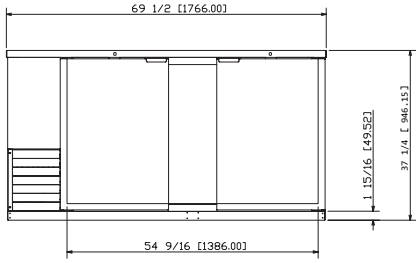

**FRONT
NLBB69**