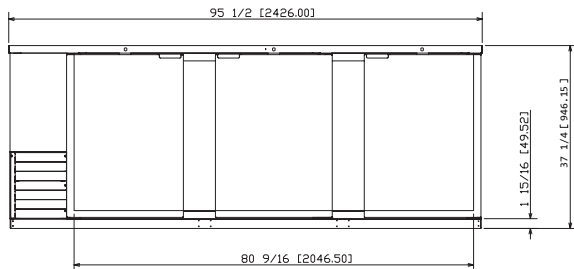

**FRONT
NLBB69**

**FRONT
NLBB59**

**TOP
NLBB59**

SIDE

**TOP
NLBB69**

**FRONT
NLBB79**

**TOP
NLBB79**

**FRONT
NLBB95**

**TOP
NLBB95**

NORLAKE[®]

Revision Date: 03/13
©2013 NOR-LAKE, INC.
Printed in the U.S.A.
Part Number: 143584

SPECIFICATIONS

<i>Model</i>	<i>NLBB59</i>	<i>NLBB69</i>	<i>NLBB79</i>	<i>NLBB95</i>
<i>Crated Height</i>	43"	43"	43"	43"
<i>Crated Width</i>	60-1/2"	70-1/2"	81"	96-1/2"
<i>Crated Depth</i>	30"	30"	30"	30"
<i>Crated Weight (lbs.)</i>	312	360	378	440
<i>Interior Height</i>	31-3/4"	31-3/4"	31-3/4"	31-3/4"
<i>Interior Width</i>	44-9/16"	54-9/16"	65-1/16"	80-9/16"
<i>Interior Depth</i>	24-3/4"	24-3/4"	24-3/4"	24-3/4"
<i>Overall Height</i>	37-1/4"	37-1/4"	37-1/4"	37-1/4"
<i>Overall Width</i>	59-1/2"	69-1/2"	80"	95-1/2"
<i>Overall Depth</i>	28-3/16"	28-3/16"	28-3/16"	28-3/16"
<i>Gross Cubage (ft.³)</i>	23.7 (670)	28 (793)	30.8 (872)	39.2 (1112)
<i>Number of Shelves</i>	4	4	6	6
<i>Condensing Unit Size</i>	1/3	1/3	1/3	1/3
<i>Refrigerant</i>	R134a	R134a	R134a	R134a
<i>Electrical Characteristics</i>	115/60/1	115/60/1	115/60/1	115/60/1
<i>Cord and Plug Furnished</i>	Yes	Yes	Yes	Yes
<i>Nema Plug Configuration</i>	5-15P	5-15P	5-15P	5-15P
<i>Total Amp Draw</i>	6.6	6.6	6.6	7.2
<i>12 oz. Can Capacity</i>	640	800	920	1160
<i>12 oz. Bottle Capacity</i>	432	540	621	810