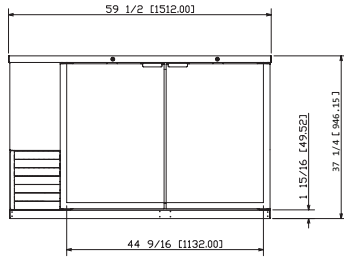

**FRONT
NLBB69**

**FRONT
NLBB59**

**TOP
NLBB59**

SIDE

**TOP
NLBB69**

**FRONT
NLBB79**

**TOP
NLBB79**

**FRONT
NLBB95**

**TOP
NLBB95**

NORLAKE[®]

Revision Date: 03/13
©2013 NOR-LAKE, INC.
Printed in the U.S.A.
Part Number: 143584

SPECIFICATIONS

<i>Model</i>	<i>NLBB59</i>	<i>NLBB69</i>	<i>NLBB79</i>	<i>NLBB95</i>
<i>Crated Height</i>	43"	43"	43"	43"
<i>Crated Width</i>	60-1/2"	70-1/2"	81"	96-1/2"
<i>Crated Depth</i>	30"	30"	30"	30"
<i>Crated Weight (lbs.)</i>	312	360	378	440
<i>Interior Height</i>	31-3/4"	31-3/4"	31-3/4"	31-3/4"
<i>Interior Width</i>	44-9/16"	54-9/16"	65-1/16"	80-9/16"
<i>Interior Depth</i>	24-3/4"	24-3/4"	24-3/4"	24-3/4"
<i>Overall Height</i>	37-1/4"	37-1/4"	37-1/4"	37-1/4"
<i>Overall Width</i>	59-1/2"	69-1/2"	80"	95-1/2"
<i>Overall Depth</i>	28-3/16"	28-3/16"	28-3/16"	28-3/16"
<i>Gross Cubage (ft.³)</i>	23.7 (670)	28 (793)	30.8 (872)	39.2 (1112)
<i>Number of Shelves</i>	4	4	6	6
<i>Condensing Unit Size</i>	1/3	1/3	1/3	1/3
<i>Refrigerant</i>	R134a	R134a	R134a	R134a
<i>Electrical Characteristics</i>	115/60/1	115/60/1	115/60/1	115/60/1
<i>Cord and Plug Furnished</i>	Yes	Yes	Yes	Yes
<i>Nema Plug Configuration</i>	5-15P	5-15P	5-15P	5-15P
<i>Total Amp Draw</i>	6.6	6.6	6.6	7.2
<i>12 oz. Can Capacity</i>	640	800	920	1160
<i>12 oz. Bottle Capacity</i>	432	540	621	810