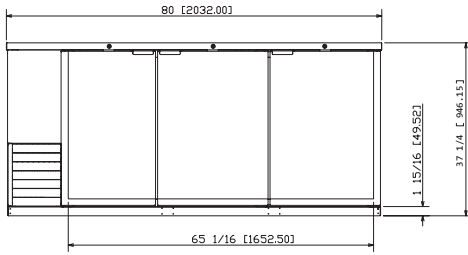

**FRONT
NLBB69**

**FRONT
NLBB59**

**TOP
NLBB59**

SIDE

**TOP
NLBB69**

**FRONT
NLBB79**

**TOP
NLBB79**

**FRONT
NLBB95**

**TOP
NLBB95**

NORLAKE[®]

Revision Date: 03/13
©2013 NOR-LAKE, INC.
Printed in the U.S.A.
Part Number: 143584

SPECIFICATIONS

<i>Model</i>	<i>NLBB59</i>	<i>NLBB69</i>	<i>NLBB79</i>	<i>NLBB95</i>
<i>Crated Height</i>	43"	43"	43"	43"
<i>Crated Width</i>	60-1/2"	70-1/2"	81"	96-1/2"
<i>Crated Depth</i>	30"	30"	30"	30"
<i>Crated Weight (lbs.)</i>	312	360	378	440
<i>Interior Height</i>	31-3/4"	31-3/4"	31-3/4"	31-3/4"
<i>Interior Width</i>	44-9/16"	54-9/16"	65-1/16"	80-9/16"
<i>Interior Depth</i>	24-3/4"	24-3/4"	24-3/4"	24-3/4"
<i>Overall Height</i>	37-1/4"	37-1/4"	37-1/4"	37-1/4"
<i>Overall Width</i>	59-1/2"	69-1/2"	80"	95-1/2"
<i>Overall Depth</i>	28-3/16"	28-3/16"	28-3/16"	28-3/16"
<i>Gross Cubage (ft.³)</i>	23.7 (670)	28 (793)	30.8 (872)	39.2 (1112)
<i>Number of Shelves</i>	4	4	6	6
<i>Condensing Unit Size</i>	1/3	1/3	1/3	1/3
<i>Refrigerant</i>	R134a	R134a	R134a	R134a
<i>Electrical Characteristics</i>	115/60/1	115/60/1	115/60/1	115/60/1
<i>Cord and Plug Furnished</i>	Yes	Yes	Yes	Yes
<i>Nema Plug Configuration</i>	5-15P	5-15P	5-15P	5-15P
<i>Total Amp Draw</i>	6.6	6.6	6.6	7.2
<i>12 oz. Can Capacity</i>	640	800	920	1160
<i>12 oz. Bottle Capacity</i>	432	540	621	810