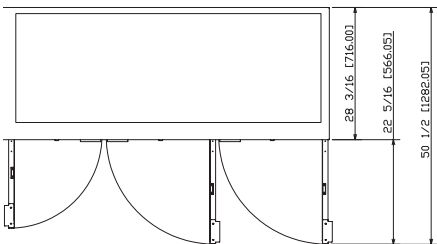

**FRONT
NLBB69**

**FRONT
NLBB59**

**TOP
NLBB59**

SIDE

**TOP
NLBB69**

**FRONT
NLBB79**

**TOP
NLBB79**

**FRONT
NLBB95**

**TOP
NLBB95**

NORLAKE[®]

Revision Date: 03/13
©2013 NOR-LAKE, INC.
Printed in the U.S.A.
Part Number: 143584

SPECIFICATIONS

<i>Model</i>	<i>NLBB59</i>	<i>NLBB69</i>	<i>NLBB79</i>	<i>NLBB95</i>
<i>Crated Height</i>	43"	43"	43"	43"
<i>Crated Width</i>	60-1/2"	70-1/2"	81"	96-1/2"
<i>Crated Depth</i>	30"	30"	30"	30"
<i>Crated Weight (lbs.)</i>	312	360	378	440
<i>Interior Height</i>	31-3/4"	31-3/4"	31-3/4"	31-3/4"
<i>Interior Width</i>	44-9/16"	54-9/16"	65-1/16"	80-9/16"
<i>Interior Depth</i>	24-3/4"	24-3/4"	24-3/4"	24-3/4"
<i>Overall Height</i>	37-1/4"	37-1/4"	37-1/4"	37-1/4"
<i>Overall Width</i>	59-1/2"	69-1/2"	80"	95-1/2"
<i>Overall Depth</i>	28-3/16"	28-3/16"	28-3/16"	28-3/16"
<i>Gross Cubage (ft.³)</i>	23.7 (670)	28 (793)	30.8 (872)	39.2 (1112)
<i>Number of Shelves</i>	4	4	6	6
<i>Condensing Unit Size</i>	1/3	1/3	1/3	1/3
<i>Refrigerant</i>	R134a	R134a	R134a	R134a
<i>Electrical Characteristics</i>	115/60/1	115/60/1	115/60/1	115/60/1
<i>Cord and Plug Furnished</i>	Yes	Yes	Yes	Yes
<i>Nema Plug Configuration</i>	5-15P	5-15P	5-15P	5-15P
<i>Total Amp Draw</i>	6.6	6.6	6.6	7.2
<i>12 oz. Can Capacity</i>	640	800	920	1160
<i>12 oz. Bottle Capacity</i>	432	540	621	810