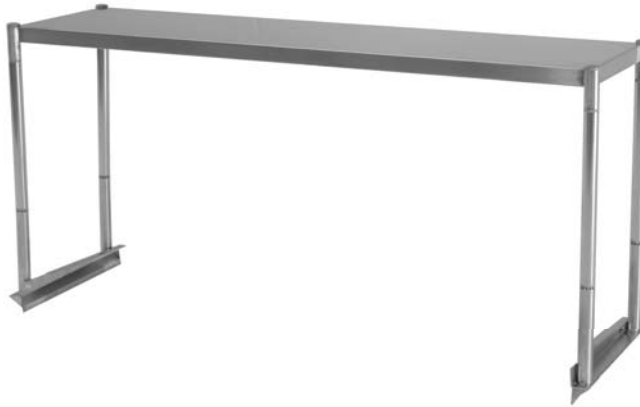

## Over Shelves for Pizza Prep Table

**HIGH QUALITY 304 STAINLESS STEEL**

**Model : TSOS-P**

**FRONT VIEW**

**SIDE VIEW**

**TOP VIEW**

(Unit : inch)

Model	Ga.	L	D	H	Weight(lbs)
TSOS-P4	18	45 <sup>1</sup> / <sub>4</sub>	11 <sup>3</sup> / <sub>4</sub>	30 <sup>1</sup> / <sub>2</sub>	15
TSOS-P6	18	68 <sup>1</sup> / <sub>4</sub>	11 <sup>3</sup> / <sub>4</sub>	30 <sup>1</sup> / <sub>2</sub>	20