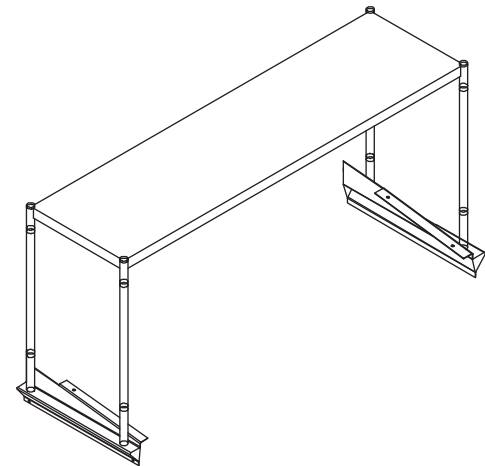

## Over Shelves for Pizza Prep Table

**HIGH QUALITY 304 STAINLESS STEEL**

**Model : TSOS-P**

**FRONT VIEW**

**SIDE VIEW**

**TOP VIEW**

(Unit : inch)

Model	Ga.	L	D	H	Weight(lbs)
TSOS-P4	18	45 <sup>1</sup> / <sub>4</sub>	11 <sup>3</sup> / <sub>4</sub>	30 <sup>1</sup> / <sub>2</sub>	15
TSOS-P6	18	68 <sup>1</sup> / <sub>4</sub>	11 <sup>3</sup> / <sub>4</sub>	30 <sup>1</sup> / <sub>2</sub>	20