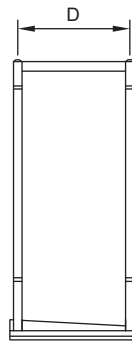

## Over Shelves for Pizza Prep Table

**HIGH QUALITY 304 STAINLESS STEEL**

**Model : TSOS-P**

**FRONT VIEW**

**SIDE VIEW**

**TOP VIEW**

(Unit : inch)

Model	Ga.	L	D	H	Weight(lbs)
TSOS-P4	18	45 <sup>1</sup> / <sub>4</sub>	11 <sup>3</sup> / <sub>4</sub>	30 <sup>1</sup> / <sub>2</sub>	15
TSOS-P6	18	68 <sup>1</sup> / <sub>4</sub>	11 <sup>3</sup> / <sub>4</sub>	30 <sup>1</sup> / <sub>2</sub>	20