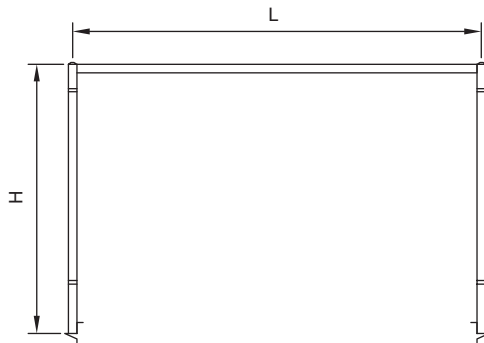

## Over Shelves for Pizza Prep Table

**HIGH QUALITY 304 STAINLESS STEEL**

**Model : TSOS-P**

**FRONT VIEW**

**SIDE VIEW**

**TOP VIEW**

(Unit : inch)

Model	Ga.	L	D	H	Weight(lbs)
TSOS-P4	18	45 <sup>1</sup> / <sub>4</sub>	11 <sup>3</sup> / <sub>4</sub>	30 <sup>1</sup> / <sub>2</sub>	15
TSOS-P6	18	68 <sup>1</sup> / <sub>4</sub>	11 <sup>3</sup> / <sub>4</sub>	30 <sup>1</sup> / <sub>2</sub>	20