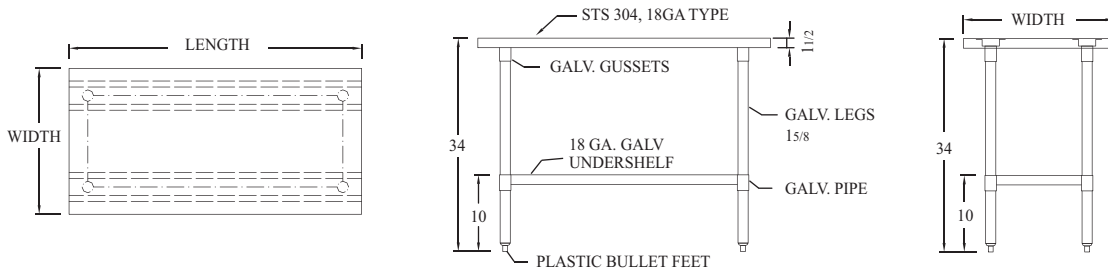

### FEATURES & BENEFITS

- EASY TO ASSEMBLE
- ALL EDGES ARE FINISHED TO PROVIDE SAFETY
- H/L FINISHED STAINLESS STEEL TOP
- TOP REINFORCED WITH WELDED "HAT" CHANNEL FRAME  
 SOUND-DEADENING TAPE BETWEEN CHANNEL FRAME AND TOP
- GUSSETS ARE RECESSED INTO CHANNEL FRAME TO PREVENT LATERAL MOVEMENT
- ENDS ARE TURNED DOWN 90 DEGREES PROVIDING FLUSH INSTALLATION
- GALVANIZED LEGS, UNDER SHELF AND GUSSETS ARE STANDARD ON ALL MODELS EXCEPT ON ALL S/S MODELS
- ECONOMIC MODELS AVAILABLE (430 S/S)

(Unit : inch)

Model *				Ga.	W	L	H	Net Weight †			
S/S 430 Flat Top	S/S 304 Flat Top	S/S 304 1 1/2" Rear Up-turn	S/S 304 Flat Top, All S/S					E	S	SB	SS
TSW-2424E	TSW-2424S	TSW-2424SB	TSW-2424SS	18	24	24	34	31	31	31	31
TSW-2430E	TSW-2430S	TSW-2430SB	TSW-2430SS	18	24	30	34	37	37	37	37
TSW-2436E	TSW-2436S	TSW-2436SB	TSW-2436SS	18	24	36	34	42	42	42	42
TSW-2448E	TSW-2448S	TSW-2448SB	TSW-2448SS	18	24	48	34	52	52	52	52
TSW-2460E	TSW-2460S	TSW-2460SB	TSW-2460SS	18	24	60	34	66	66	66	66
TSW-2472E	TSW-2472S	TSW-2472SB	TSW-2472SS	18	24	72	34	70	70	70	70
TSW-2496E	TSW-2496S	TSW-2496SB	TSW-2496SS	18	24	96	34	104	104	104	104
TSW-3018E	TSW-3018S	TSW-3018SB	TSW-3018SS	18	30	18	34	30	30	30	30
TSW-3030E	TSW-3030S	TSW-3030SB	TSW-3030SS	18	30	30	34	42	42	42	42
TSW-3036E	TSW-3036S	TSW-3036SB	TSW-3036SS	18	30	36	34	48	48	48	48
TSW-3048E	TSW-3048S	TSW-3048SB	TSW-3048SS	18	30	48	34	59	59	59	59
TSW-3060E	TSW-3060S	TSW-3060SB	TSW-3060SS	18	30	60	34	74	74	74	74
TSW-3072E	TSW-3072S	TSW-3072SB	TSW-3072SS	18	30	72	34	90	90	90	90
TSW-3084E	-	-	-	18	30	84	34	102	-	-	-
TSW-3096E	TSW-3096S	TSW-3096SB	TSW-3096SS	18	30	96	34	117	117	117	117