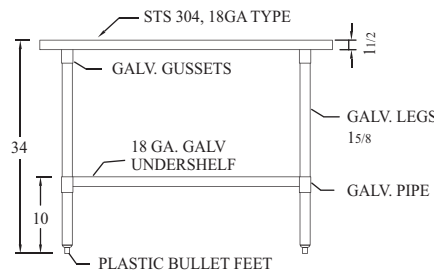

(Unit : inch)

Model *				Ga.	W	L	H	Net Weight †			
S/S 430 Flat Top	S/S 304 Flat Top	S/S 304 1 1/2" Rear Up-turn	S/S 304 Flat Top, All S/S					E	S	SB	SS
TSW-2424E	TSW-2424S	TSW-2424SB	TSW-2424SS	18	24	24	34	31	31	31	31
TSW-2430E	TSW-2430S	TSW-2430SB	TSW-2430SS	18	24	30	34	37	37	37	37
TSW-2436E	TSW-2436S	TSW-2436SB	TSW-2436SS	18	24	36	34	42	42	42	42
TSW-2448E	TSW-2448S	TSW-2448SB	TSW-2448SS	18	24	48	34	52	52	52	52
TSW-2460E	TSW-2460S	TSW-2460SB	TSW-2460SS	18	24	60	34	66	66	66	66
TSW-2472E	TSW-2472S	TSW-2472SB	TSW-2472SS	18	24	72	34	70	70	70	70
TSW-2496E	TSW-2496S	TSW-2496SB	TSW-2496SS	18	24	96	34	104	104	104	104
TSW-3018E	TSW-3018S	TSW-3018SB	TSW-3018SS	18	30	18	34	30	30	30	30
TSW-3030E	TSW-3030S	TSW-3030SB	TSW-3030SS	18	30	30	34	42	42	42	42
TSW-3036E	TSW-3036S	TSW-3036SB	TSW-3036SS	18	30	36	34	48	48	48	48
TSW-3048E	TSW-3048S	TSW-3048SB	TSW-3048SS	18	30	48	34	59	59	59	59
TSW-3060E	TSW-3060S	TSW-3060SB	TSW-3060SS	18	30	60	34	74	74	74	74
TSW-3072E	TSW-3072S	TSW-3072SB	TSW-3072SS	18	30	72	34	90	90	90	90
TSW-3084E	-	-	-	18	30	84	34	102	-	-	-
TSW-3096E	TSW-3096S	TSW-3096SB	TSW-3096SS	18	30	96	34	117	117	117	117