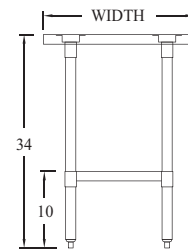

(Unit : inch)

Model *				Ga.	W	L	H	Net Weight †			
S/S 430 Flat Top	S/S 304 Flat Top	S/S 304 1 1/2" Rear Up-turn	S/S 304 Flat Top, All S/S					E	S	SB	SS
TSW-2424E	TSW-2424S	TSW-2424SB	TSW-2424SS	18	24	24	34	31	31	31	31
TSW-2430E	TSW-2430S	TSW-2430SB	TSW-2430SS	18	24	30	34	37	37	37	37
TSW-2436E	TSW-2436S	TSW-2436SB	TSW-2436SS	18	24	36	34	42	42	42	42
TSW-2448E	TSW-2448S	TSW-2448SB	TSW-2448SS	18	24	48	34	52	52	52	52
TSW-2460E	TSW-2460S	TSW-2460SB	TSW-2460SS	18	24	60	34	66	66	66	66
TSW-2472E	TSW-2472S	TSW-2472SB	TSW-2472SS	18	24	72	34	70	70	70	70
TSW-2496E	TSW-2496S	TSW-2496SB	TSW-2496SS	18	24	96	34	104	104	104	104
TSW-3018E	TSW-3018S	TSW-3018SB	TSW-3018SS	18	30	18	34	30	30	30	30
TSW-3030E	TSW-3030S	TSW-3030SB	TSW-3030SS	18	30	30	34	42	42	42	42
TSW-3036E	TSW-3036S	TSW-3036SB	TSW-3036SS	18	30	36	34	48	48	48	48
TSW-3048E	TSW-3048S	TSW-3048SB	TSW-3048SS	18	30	48	34	59	59	59	59
TSW-3060E	TSW-3060S	TSW-3060SB	TSW-3060SS	18	30	60	34	74	74	74	74
TSW-3072E	TSW-3072S	TSW-3072SB	TSW-3072SS	18	30	72	34	90	90	90	90
TSW-3084E	-	-	-	18	30	84	34	102	-	-	-
TSW-3096E	TSW-3096S	TSW-3096SB	TSW-3096SS	18	30	96	34	117	117	117	117