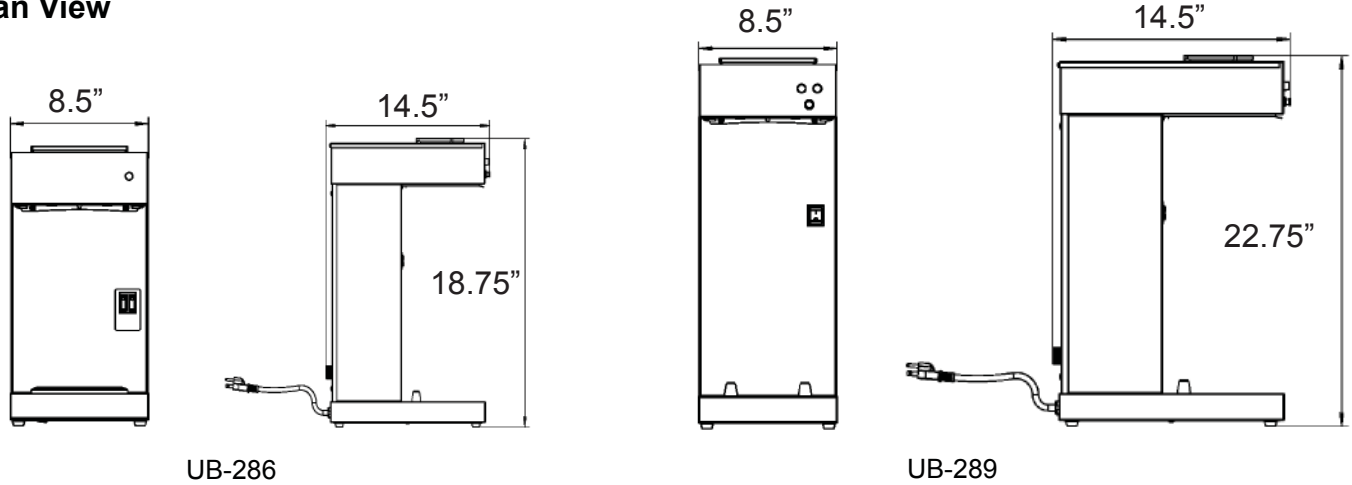

### Specifications

Item Number	Item Dimensions	Volts	Wattage	Amps	NEMA Plug
UB-286	8.5"W x 14.5"D x 18.75"H	120V	1450W	12	5-15P 
UB-289	8.5"W x 14.5"D x 22.75"H	120V	1450W	12	5-15P 