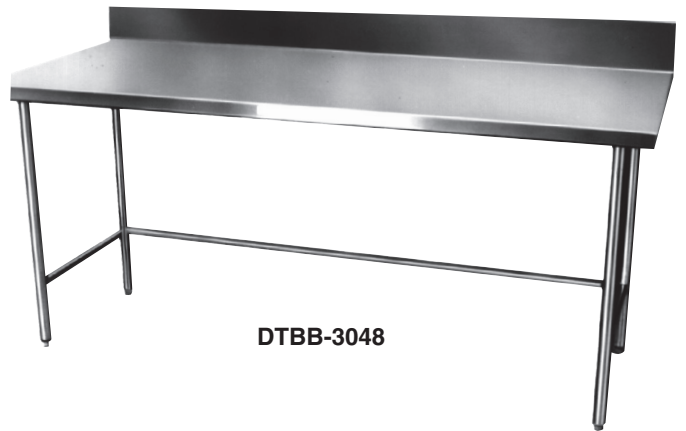

Stainless Steel Work Tables with Backsplash

Foodservice & Design Series
Boxed Backsplash
Shown with optional rolled edge

WIDTH IN (MM)	LENGTH IN (MM)	FOODSERVICE SERIES 16 Gauge	WGT LBS (KG)	CONSULTANT SERIES 18 Gauge	WGT LBS (KG)
24" (610)	36" (914)	DTBB-2436	90 (41)	DTBB-2436/14GA	90 (41)
	48" (1219)	DTBB-2448	100 (45)	DTBB-2448/14GA	100 (45)
	60" (1524)	DTBB-2460	110 (50)	DTBB-2460/14GA	110 (50)
	72" (1829)	DTBB-2472	120 (55)	DTBB-2472/14GA	120 (55)
	84" (2134)	DTBB-2484	145 (66)	DTBB-2484/14GA	145 (66)
	96" (2438)	DTBB-2496	160 (73)	DTBB-2496/14GA	160 (73)
30" (762)	36" (914)	DTBB-3036	100 (45)	DTBB-3036/14GA	100 (45)
	48" (1219)	DTBB-3048	115 (52)	DTBB-3048/14GA	115 (52)
	60" (1524)	DTBB-3060	145 (66)	DTBB-3060/14GA	145 (66)
	72" (1829)	DTBB-3072	155 (70)	DTBB-3072/14GA	155 (70)
	84" (2134)	DTBB-3084	170 (77)	DTBB-3084/14GA	170 (77)
	96" (2438)	DTBB-3096	185 (84)	DTBB-3096/14GA	185 (84)
36" (914)	36" (914)	DTBB-3636	105 (48)	DTBB-3636/14GA	105 (48)
	48" (1219)	DTBB-3648	115 (52)	DTBB-3648/14GA	115 (52)
	60" (1524)	DTBB-3660	145 (66)	DTBB-3660/14GA	145 (66)
	72" (1829)	DTBB-3672	155 (70)	DTBB-3672/14GA	155 (70)
	84" (2134)	DTBB-3684	170 (77)	DTBB-3684/14GA	170 (77)
	96" (2438)	DTBB-3696*	185 (84)	DTBB-3696/14GA	185 (84)
With Undershaft					
24" (610)	36" (914)	DTSBB-2436	100 (45)	DTSBB-2436/14GA	100 (45)
	48" (1219)	DTSBB-2448	115 (52)	DTSBB-2448/14GA	115 (52)
	60" (1524)	DTSBB-2460	135 (61)	DTSBB-2460/14GA	135 (61)
	72" (1829)	DTSBB-2472	150 (68)	DTSBB-2472/14GA	150 (68)
	84" (2134)	DTSBB-2484	175 (80)	DTSBB-2484/14GA	180 (82)
	96" (2438)	DTSBB-2496	200 (91)	DTSBB-2496/14GA	200 (91)
30" (762)	36" (914)	DTSBB-3036	110 (50)	DTSBB-3036/14GA	110 (50)
	48" (1219)	DTSBB-3048	130 (59)	DTSBB-3048/14GA	130 (59)
	60" (1524)	DTSBB-3060	140 (64)	DTSBB-3060/14GA	140 (64)
	72" (1829)	DTSBB-3072	165 (75)	DTSBB-3072/14GA	165 (75)
	84" (2134)	DTSBB-3084	198 (89)	DTSBB-3084/14GA	200 (91)
	96" (2438)	DTSBB-3096	215 (98)	DTSBB-3096/14GA	215 (98)
36" (914)	36" (914)	DTSBB-3636	120 (55)	DTSBB-3636/14GA	125 (57)
	48" (1219)	DTSBB-3648	135 (61)	DTSBB-3648/14GA	140 (64)
	60" (1524)	DTSBB-3660	145 (66)	DTSBB-3660/14GA	155 (70)
	72" (1829)	DTSBB-3672	170 (77)	DTSBB-3672/14GA	180 (82)
	84" (2134)	DTSBB-3684	205 (93)	DTSBB-3684/14GA	220 (100)
	96" (2438)	DTSBB-3696*	220 (100)	DTSBB-3696/14GA	235 (107)